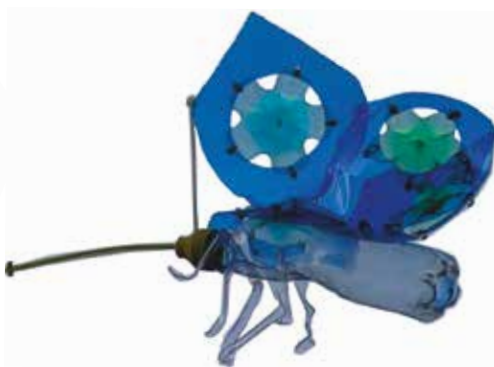

Moravské zemské muzeum Vás zve na zahájení výstavy

Toulky přírodou Moravy

hmyz mizející a přicházející

výstavu doplňuje PET-ARTová intervence Veroniky Richterové

Úterý 5. prosince v 17 hodin

Mramorové sály, Biskupský dvůr, Muzejní 1, Brno

Toulky přírodou Moravy

hmyz mizející a přicházející

výstavu doplňuje PET-ARTová intervence Veroniky Richterové

Místo:

**BISKUPSKÝ DVŮR,
MRAMOROVÉ SÁLY, MUZEJNÍ 1, BRNO**

5. 12. 2017 - 3. 6. 2018